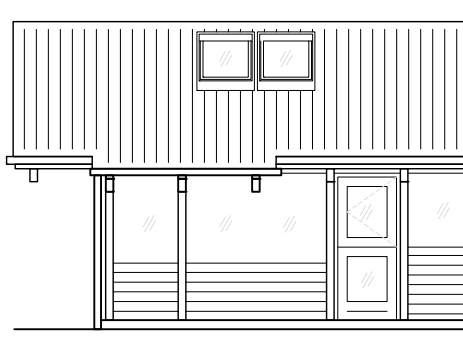

Facade mod syd (have)

Facade mod nord (indgang)

Facade mod syd (have)

Facade mod nord (indgang)

Noter:

Alle mål er hulmål og vejledende

Bemærk: At ved facade ændringer skal kravene i gældende bygningsreglement overholdes.

SAG:	Løjt Feriecenter	TEGN. NR.:	
EMNE:	Rækkehuse – dørtyper mod have og indgang	SAG NR.:	08.28
DATO:	21.05.2013	MÅL:	1:100
	REV. :	SIGN.:	LIK