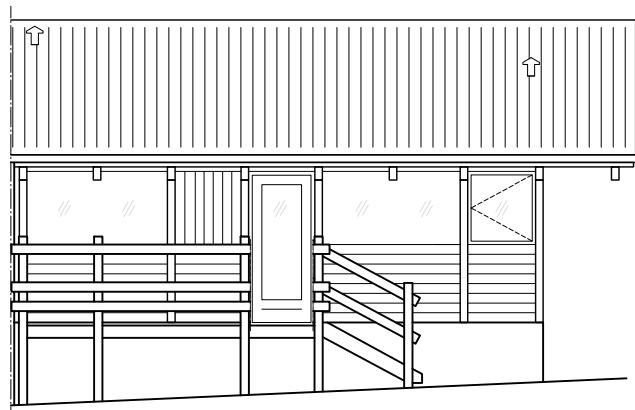

Facade mod syd (have)

Facade mod nord (indgang)

Facade mod syd (have)

Facade mod nord (indgang)

Noter:

Alle mål er hulmål og vejledende

Bemærk: At ved facade ændringer skal kravene i gældende bygningsreglement overholdes.

SAG:	Løjt Feriecenter	TEGN. NR.:	
EMNE:	Rækkehuse – dørtyper mod have og indgang	SAG NR.:	08.28
DATO:	21.05.2013	MÅL:	1:100
	REV. :	SIGN.:	LIK