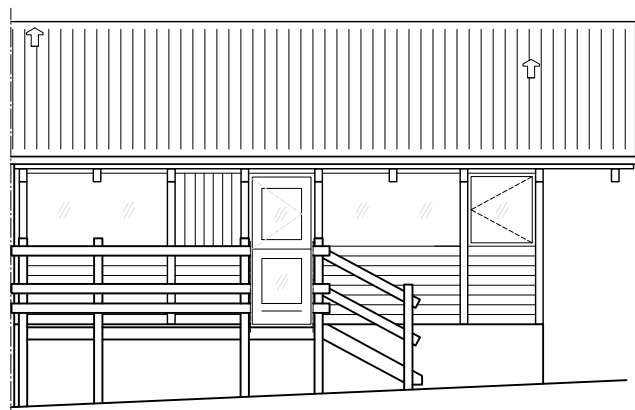

Facade mod syd (have)

Facade mod nord (indgang)

Facade mod syd (have)

Facade mod nord (indgang)

Noter:

Alle mål er hulmål og vejledende

Bemærk: At ved facade ændringer skal kravene i gældende bygningsreglement overholdes.

SAG:	Løjt Feriecenter	TEGN. NR.:	
EMNE:	Rækkehuse – dørtyper mod have og indgang	SAG NR.:	08.28
DATO:	21.05.2013	MÅL:	1:100
	REV. :	SIGN.:	LIK