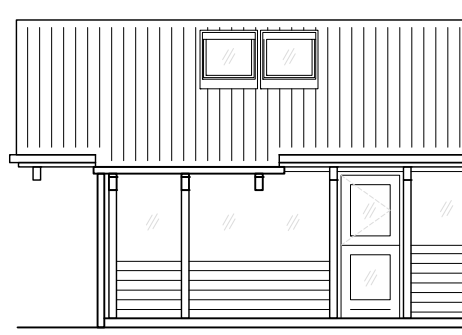

Facade mod syd (have)

Facade mod syd (have)

Facade mod nord (indgang)

Noter:

Alle mål er hulmål og vejledende

Bemærk: At ved facade ændringer skal kravene i gældende bygningsreglement overholdes.

SAG:	Løjt Feriecenter	TEGN. NR.:	
EMNE:	Rækkehuse – dørtypen mod have og indgang	SAG NR.:	08.28
DATO:	21.05.2013	MÅL:	1:100
	REV. :	SIGN.:	LIK