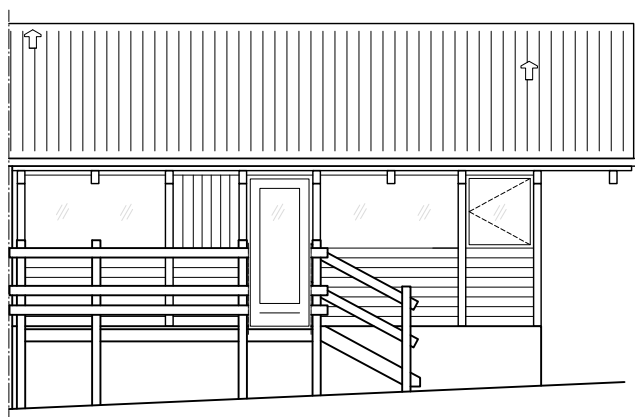

Facade mod syd (have)

Facade mod syd (have)

Facade mod nord (indgang)

Noter:

Alle mål er hulmål og vejledende

Bemærk: At ved facade ændringer skal kravene i gældende bygningsreglement overholdes.

SAG:	Løjt Feriecenter	TEGN. NR.:	
EMNE:	Rækkehuse – dørtypen mod have og indgang	SAG NR.:	08.28
DATO:	21.05.2013	MÅL:	1:100
	REV. :	SIGN.:	LIK