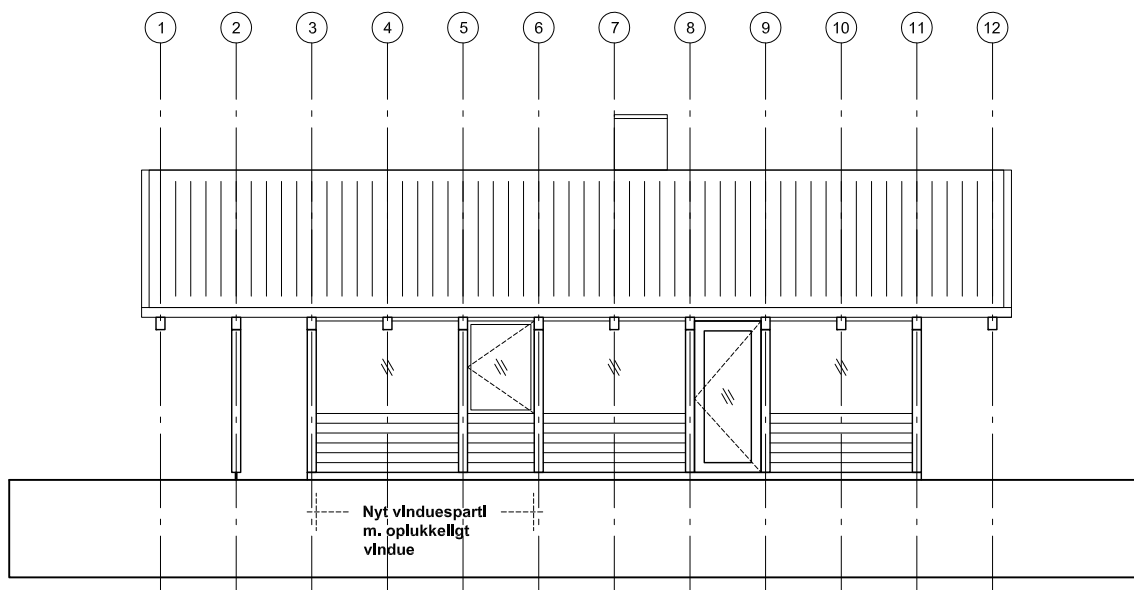

 Facade i linje 1

 Facade i linje C

SAG:	Løjt Feriecenter	TEGN. NR.:	
EMNE:	Alternativ facade ved køkken	SAG NR.:	08.28
DATO:	19.11.08	MÅL:	1:100
	REV. :	SIGN.:	MVH